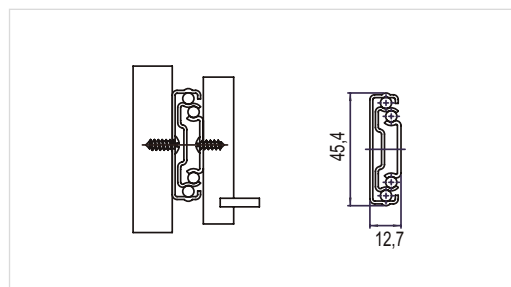

Монтаж

A	300	350	400	450	500	550	600
B	300	350	400	450	500	550	600