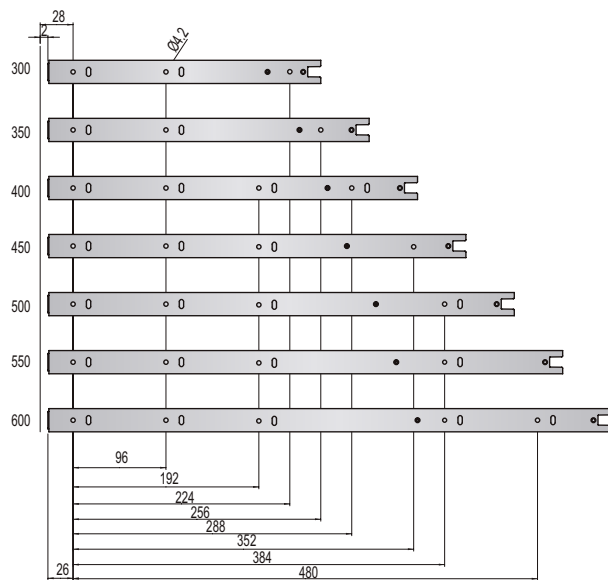

Всеки код е за комплект плъзгачи.

Монтаж

A	300	350	400	450	500	550	600
B	288	350	404	454	504	554	604

Телескопичен плъзгач С45-Х2 , пълно изтегляне

■ CISNE-45-X2

Дължина на плъзгача	Код	Цена, лв с ДДС	Товароносимост
250	306-785025754	10,10	30 k2
300	306-785030750	11,50	
350	306-785035753	13,00	
400	306-785040753	15,10	
450	306-785045752	17,20	
500	306-785050755	19,80	
550	306-785055751	21,50	
600	306-785060754	23,30	
650	306-785065750	25,80	
700	306-785070753	26,60	

Всеки код е за комплект плъзгачи.

Монтаж

A	250	300	350	400	450	500	550	600	650	700
B	275	325	375	425	475	525	575	625	675	725

Телескопичен плъзгач C45-X2 PUSH, пълно изтегляне

■ CISNE-45-X2 PUSH

Дължина на плъзгача	Код	Цена, лв с ДДС	Товароносимост
300	306-785230751	20,40	10 k-ма
350	306-785235754	25,20	
400	306-785240750	25,90	
450	306-785245753	28,00	5 k-ма
500	306-785250756	30,00	
550	306-785255752	32,40	
600	306-785260755	35,20	

30 кз

Всеки код е за комплект плъзгачи.

Монтаж

A	300	350	400	450	500	550	600
B	300	350	400	450	500	550	600