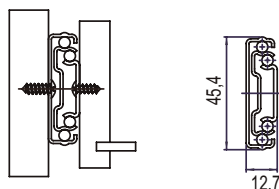

Всеки код е за комплект плъзгачи.

Монтаж

A	300	350	400	450	500	550	600
B	288	350	404	454	504	554	604

Телескопичен плъзгач С45-Х2 , пълно изтегляне

■ CISNE-45-X2

Дължина на плъзгача	Код	Цена, лв с ДДС	Товароносимост
250	306-785025754	10,10	30 k2
300	306-785030750	11,50	
350	306-785035753	13,00	
400	306-785040753	15,10	
450	306-785045752	17,20	
500	306-785050755	19,80	
550	306-785055751	21,50	
600	306-785060754	23,30	
650	306-785065750	25,80	
700	306-785070753	26,60	

Всеки код е за комплект плъзгачи.

Монтаж

A	250	300	350	400	450	500	550	600	650	700
B	275	325	375	425	475	525	575	625	675	725

Телескопичен плъзгач C45-X2 PUSH, пълно изтегляне

■ CISNE-45-X2 PUSH

Дължина на плъзгача	Код	Цена, лв с ДДС	Товароносимост
300	306-785230751	20,40	10 k-ма
350	306-785235754	25,20	
400	306-785240750	25,90	
450	306-785245753	28,00	5 k-ма
500	306-785250756	30,00	
550	306-785255752	32,40	
600	306-785260755	35,20	