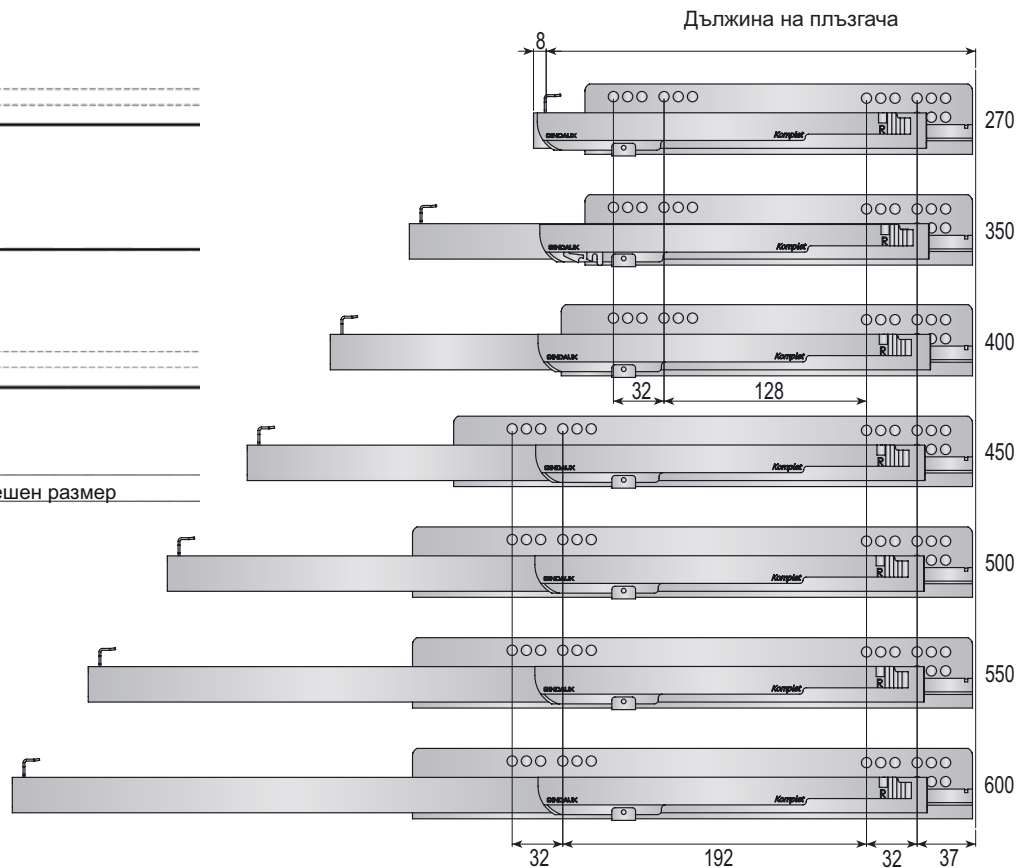

Плъзгачи KOMPLET скрит монтаж , пълно изтегляне

INDAmatic

Плавно затваряне, пълно изтегляне

Пълно изтегляне, плавно затваряне INDAmatic

Дължина на плъзгача	Код	Цена, лв с ДДС	Товароносимост
270	306-739027030	24,60	30 кг 20 k-ma
300	306-739030036	25,50	
350	306-739035032	26,80	
400	306-739040035	31,20	
450	306-739045031	31,00	
500	306-739050034	32,90	
550	306-739055030	37,60	
600	306-739060033	34,30	

Всеки код е за комплект плъзгачи.

Планка-клипс за челен монтаж с 2D регулаж

	Код	Цена, лв с ДДС	Товароносимост
Планка-клипс	306-739560312	8,20	20 k-ma

Разкрой

A	B	C	Реглаж
21	17 (max)	7	Ограничен страничен регулаж
19,5	14 (max)	8,5	Страничен регулаж ± 1.5

Отзад

Отпред

Телескопичен плъзгач С45-Х2 INDAMATIC, пълно изтегляне, с ПЛАВНО

INDA **matic**

■ CISNE-45-X2 INDAMATIC

Дължина на плъзгача	Код	Цена, лв с ДДС	Товароносимост
300	306-785130754	19,80	10 k-ма
350	306-785135750	20,80	
400	306-785140753	23,80	
450	306-785145756	24,80	30 kз
500	306-785150752	27,10	
550	306-785155755	28,40	
600	306-785160751	29,90	

Всеки код е за комплект плъзгачи.

Монтаж

A	300	350	400	450	500	550	600
B	288	350	404	454	504	554	604

Телескопичен плъзгач С45-Х2 , пълно изтегляне

■ CISNE-45-X2

Дължина на плъзгача	Код	Цена, лв с ДДС	Товароносимост
250	306-785025754	10,10	30 k2
300	306-785030750	11,50	
350	306-785035753	13,00	
400	306-785040753	15,10	
450	306-785045752	17,20	
500	306-785050755	19,80	
550	306-785055751	21,50	
600	306-785060754	23,30	
650	306-785065750	25,80	
700	306-785070753	26,60	