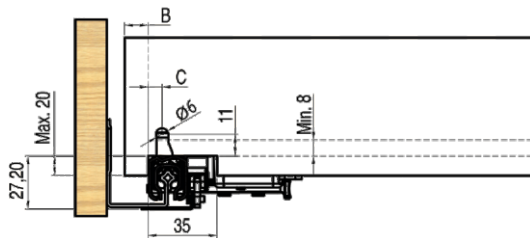

Плъзгачи KOMPLET скрит монтаж , пълно изтегляне

INDAmatic

Плавно затваряне, пълно изтегляне

Пълно изтегляне, плавно затваряне INDAmatic

Дължина на плъзгача	Код	Цена, лв с ДДС	Товароносимост
270	306-739027030	24,60	30 кг 20 k-ma
300	306-739030036	25,50	
350	306-739035032	26,80	
400	306-739040035	31,20	
450	306-739045031	31,00	
500	306-739050034	32,90	
550	306-739055030	37,60	
600	306-739060033	34,30	

Всеки код е за комплект плъзгачи.

Планка-клипс за челен монтаж с 2D регулаж

	Код	Цена, лв с ДДС	Товароносимост
Планка-клипс	306-739560312	8,20	20 k-ma

Разкрой

A	B	C	Реглаж
21	17 (max)	7	Ограничен страничен регулаж
19,5	14 (max)	8,5	Страничен регулаж ± 1.5

Отзад

Отпред

Телескопичен плъзгач С45-Х2 INDAMATIC, пълно изтегляне, с ПЛАВНО

INDA **matic**

■ CISNE-45-X2 INDAMATIC

Дължина на плъзгача	Код	Цена, лв с ДДС	Товароносимост
300	306-785130754	19,80	10 k-ма
350	306-785135750	20,80	
400	306-785140753	23,80	
450	306-785145756	24,80	30 kз
500	306-785150752	27,10	
550	306-785155755	28,40	
600	306-785160751	29,90	