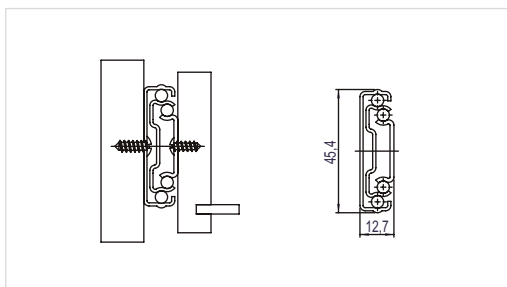

Всеки код е за комплект плъзгачи.

Планка-клипс за челен монтаж с 2D регулаж

	Код	Цена, лв с ДДС	Товароносимост
Планка-клипс	306-739560312	8,20	20 k-ma

Разкрой

A	B	C	Реглаж
21	17 (max)	7	Ограничен страничен регулаж
19,5	14 (max)	8,5	Страничен регулаж ± 1.5

Отзад

Отпред

Телескопичен плъзгач С45-Х2 INDAMATIC, пълно изтегляне, с ПЛАВНО

INDA **matic**

■ CISNE-45-X2 INDAMATIC

Дължина на плъзгача	Код	Цена, лв с ДДС	Товароносимост
300	306-785130754	19,80	10 k-ма
350	306-785135750	20,80	
400	306-785140753	23,80	
450	306-785145756	24,80	30 kз
500	306-785150752	27,10	
550	306-785155755	28,40	
600	306-785160751	29,90	

Всеки код е за комплект плъзгачи.

Монтаж

A	300	350	400	450	500	550	600
B	288	350	404	454	504	554	604

Телескопичен плъзгач С45-Х2 , пълно изтегляне

■ CISNE-45-X2

Дължина на плъзгача	Код	Цена, лв с ДДС	Товароносимост
250	306-785025754	10,10	30 k2
300	306-785030750	11,50	
350	306-785035753	13,00	
400	306-785040753	15,10	
450	306-785045752	17,20	
500	306-785050755	19,80	
550	306-785055751	21,50	
600	306-785060754	23,30	
650	306-785065750	25,80	
700	306-785070753	26,60	