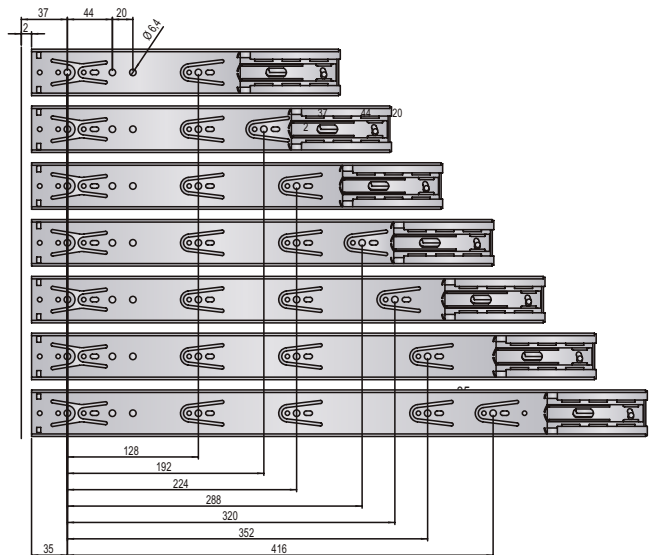

Отзад

Отпред

Телескопичен плъзгач С45-Х2 INDAMATIC, пълно изтегляне, с ПЛАВНО

INDA **matic**

■ CISNE-45-X2 INDAMATIC

Дължина на плъзгача	Код	Цена, лв с ДДС	Товароносимост
300	306-785130754	19,80	10 k-ма
350	306-785135750	20,80	
400	306-785140753	23,80	
450	306-785145756	24,80	30 kз
500	306-785150752	27,10	
550	306-785155755	28,40	
600	306-785160751	29,90	

Всеки код е за комплект плъзгачи.

Монтаж

A	300	350	400	450	500	550	600
B	288	350	404	454	504	554	604

Телескопичен плъзгач С45-Х2 , пълно изтегляне

■ CISNE-45-X2

Дължина на плъзгача	Код	Цена, лв с ДДС	Товароносимост
250	306-785025754	10,10	30 k2
300	306-785030750	11,50	
350	306-785035753	13,00	
400	306-785040753	15,10	
450	306-785045752	17,20	
500	306-785050755	19,80	
550	306-785055751	21,50	
600	306-785060754	23,30	
650	306-785065750	25,80	
700	306-785070753	26,60	

Всеки код е за комплект плъзгачи.

Монтаж

A	250	300	350	400	450	500	550	600	650	700
B	275	325	375	425	475	525	575	625	675	725

Телескопичен плъзгач C45-X2 PUSH, пълно изтегляне

■ CISNE-45-X2 PUSH

Дължина на плъзгача	Код	Цена, лв с ДДС	Товароносимост
300	306-785230751	20,40	10 k-ма
350	306-785235754	25,20	
400	306-785240750	25,90	
450	306-785245753	28,00	5 k-ма
500	306-785250756	30,00	
550	306-785255752	32,40	
600	306-785260755	35,20	