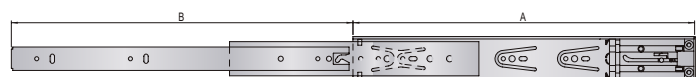

Отзад

Отпред

Телескопичен плъзгач С45-Х2 INDAMATIC, пълно изтегляне, с ПЛАВНО

INDA **matic**

■ CISNE-45-X2 INDAMATIC

Дължина на плъзгача	Код	Цена, лв с ДДС	Товароносимост
300	306-785130754	19,80	10 k-ма
350	306-785135750	20,80	
400	306-785140753	23,80	
450	306-785145756	24,80	30 kз
500	306-785150752	27,10	
550	306-785155755	28,40	
600	306-785160751	29,90	

Всеки код е за комплект плъзгачи.

Монтаж

A	300	350	400	450	500	550	600
B	288	350	404	454	504	554	604

Телескопичен плъзгач С45-Х2 , пълно изтегляне

■ CISNE-45-X2

Дължина на плъзгача	Код	Цена, лв с ДДС	Товароносимост
250	306-785025754	10,10	30 k2
300	306-785030750	11,50	
350	306-785035753	13,00	
400	306-785040753	15,10	
450	306-785045752	17,20	
500	306-785050755	19,80	
550	306-785055751	21,50	
600	306-785060754	23,30	
650	306-785065750	25,80	
700	306-785070753	26,60	