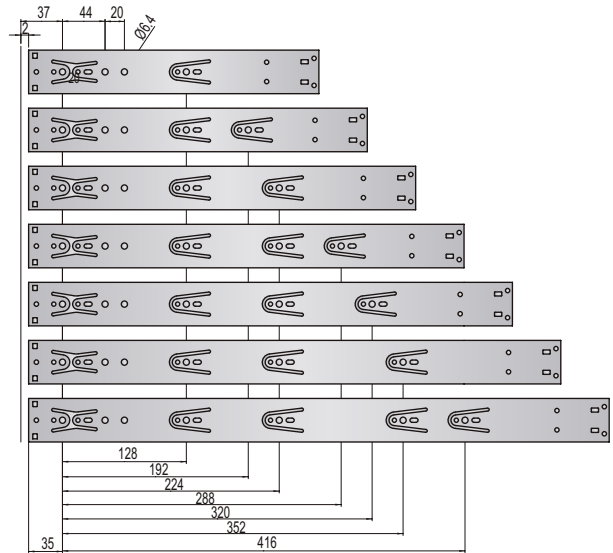

Всеки код е за комплект плъзгачи.

Монтаж

A	300	350	400	450	500	550	600
B	288	350	404	454	504	554	604

Телескопичен плъзгач С45-Х2 , пълно изтегляне

■ CISNE-45-X2

Дължина на плъзгача	Код	Цена, лв с ДДС	Товароносимост
250	306-785025754	10,10	30 k2
300	306-785030750	11,50	
350	306-785035753	13,00	
400	306-785040753	15,10	
450	306-785045752	17,20	
500	306-785050755	19,80	
550	306-785055751	21,50	
600	306-785060754	23,30	
650	306-785065750	25,80	
700	306-785070753	26,60	

Всеки код е за комплект плъзгачи.

Монтаж

A	250	300	350	400	450	500	550	600	650	700
B	275	325	375	425	475	525	575	625	675	725

Телескопичен плъзгач C45-X2 PUSH, пълно изтегляне

■ CISNE-45-X2 PUSH

Дължина на плъзгача	Код	Цена, лв с ДДС	Товароносимост
300	306-785230751	20,40	10 k-ма
350	306-785235754	25,20	
400	306-785240750	25,90	
450	306-785245753	28,00	5 k-ма
500	306-785250756	30,00	
550	306-785255752	32,40	
600	306-785260755	35,20	

30 кз

Всеки код е за комплект плъзгачи.

Монтаж

A	300	350	400	450	500	550	600
B	300	350	400	450	500	550	600