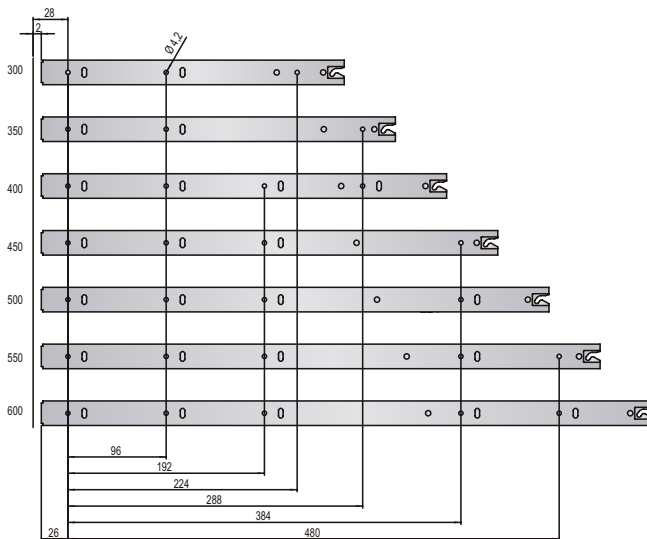

Отзад

Отпред

Телескопичен плъзгач С45-Х2 INDAMATIC, пълно изтегляне, с ПЛАВНО

INDA **matic**

■ CISNE-45-X2 INDAMATIC

Дължина на плъзгача	Код	Цена, лв с ДДС	Товароносимост
300	306-785130754	19,80	10 k-ма
350	306-785135750	20,80	
400	306-785140753	23,80	
450	306-785145756	24,80	30 kз
500	306-785150752	27,10	
550	306-785155755	28,40	
600	306-785160751	29,90	

Всеки код е за комплект плъзгачи.

Монтаж

A	300	350	400	450	500	550	600
B	288	350	404	454	504	554	604

Телескопичен плъзгач С45-Х2 , пълно изтегляне

■ CISNE-45-X2

Дължина на плъзгача	Код	Цена, лв с ДДС	Товароносимост
250	306-785025754	10,10	30 k2
300	306-785030750	11,50	
350	306-785035753	13,00	
400	306-785040753	15,10	
450	306-785045752	17,20	
500	306-785050755	19,80	
550	306-785055751	21,50	
600	306-785060754	23,30	
650	306-785065750	25,80	
700	306-785070753	26,60	

Всеки код е за комплект плъзгачи.

Монтаж

A	250	300	350	400	450	500	550	600	650	700
B	275	325	375	425	475	525	575	625	675	725

Телескопичен плъзгач C45-X2 PUSH, пълно изтегляне

■ CISNE-45-X2 PUSH

Дължина на плъзгача	Код	Цена, лв с ДДС	Товароносимост
300	306-785230751	20,40	10 k-ма
350	306-785235754	25,20	
400	306-785240750	25,90	
450	306-785245753	28,00	5 k-ма
500	306-785250756	30,00	
550	306-785255752	32,40	
600	306-785260755	35,20	