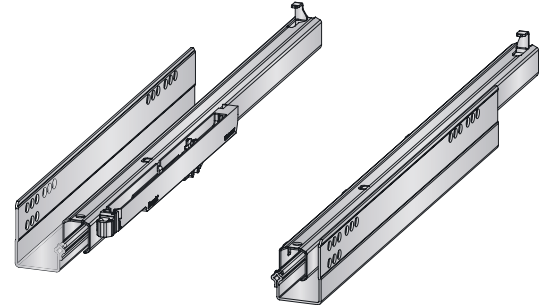

Плъзгачи KOMPLET скрит монтаж , пълно изтегляне

INDAmatic

Плавно затваряне, пълно изтегляне

Пълно изтегляне, плавно затваряне INDAmatic

Дължина на плъзгача	Код	Цена, лв с ДДС	Товароносимост
270	306-739027030	24,60	30 кг 20 k-ma
300	306-739030036	25,50	
350	306-739035032	26,80	
400	306-739040035	31,20	
450	306-739045031	31,00	
500	306-739050034	32,90	
550	306-739055030	37,60	
600	306-739060033	34,30	

Всеки код е за комплект плъзгачи.

Планка-клипс за челен монтаж с 2D регулаж

	Код	Цена, лв с ДДС	Товароносимост
Планка-клипс	306-739560312	8,20	20 k-ma

Разкрой

A	B	C	Реглаж
21	17 (max)	7	Ограничен страничен регулаж
19,5	14 (max)	8,5	Страничен регулаж ± 1.5

Отзад

Отпред

Телескопичен плъзгач С45-Х2 INDAMATIC, пълно изтегляне, с ПЛАВНО

INDA **matic**

■ CISNE-45-X2 INDAMATIC

Дължина на плъзгача	Код	Цена, лв с ДДС	Товароносимост
300	306-785130754	19,80	10 k-ма
350	306-785135750	20,80	
400	306-785140753	23,80	
450	306-785145756	24,80	30 kз
500	306-785150752	27,10	
550	306-785155755	28,40	
600	306-785160751	29,90	

Всеки код е за комплект плъзгачи.

Монтаж

A	300	350	400	450	500	550	600
B	288	350	404	454	504	554	604

Телескопичен плъзгач С45-Х2 , пълно изтегляне

■ CISNE-45-X2

Дължина на плъзгача	Код	Цена, лв с ДДС	Товароносимост
250	306-785025754	10,10	30 k2
300	306-785030750	11,50	
350	306-785035753	13,00	
400	306-785040753	15,10	
450	306-785045752	17,20	
500	306-785050755	19,80	
550	306-785055751	21,50	
600	306-785060754	23,30	
650	306-785065750	25,80	
700	306-785070753	26,60	