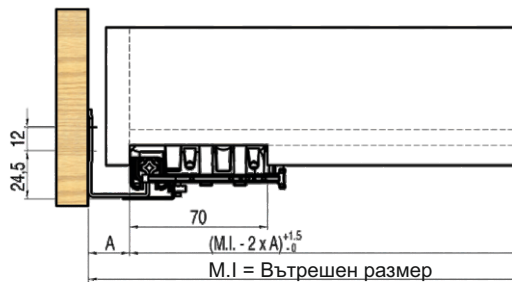

Плъзгачи KOMPLET скрит монтаж , пълно изтегляне

INDAmatic

Плавно затваряне, пълно изтегляне

Пълно изтегляне, плавно затваряне INDAmatic

Дължина на плъзгача	Код	Цена, лв с ДДС	Товароносимост
270	306-739027030	24,60	30 кг 20 k-ma
300	306-739030036	25,50	
350	306-739035032	26,80	
400	306-739040035	31,20	
450	306-739045031	31,00	
500	306-739050034	32,90	
550	306-739055030	37,60	
600	306-739060033	34,30	

Всеки код е за комплект плъзгачи.

Планка-клипс за челен монтаж с 2D регулаж

	Код	Цена, лв с ДДС	Товароносимост
Планка-клипс	306-739560312	8,20	20 k-ma

Разкрой

A	B	C	Реглаж
21	17 (max)	7	Ограничен страничен регулаж
19,5	14 (max)	8,5	Страничен регулаж ± 1.5

Отзад

Отпред