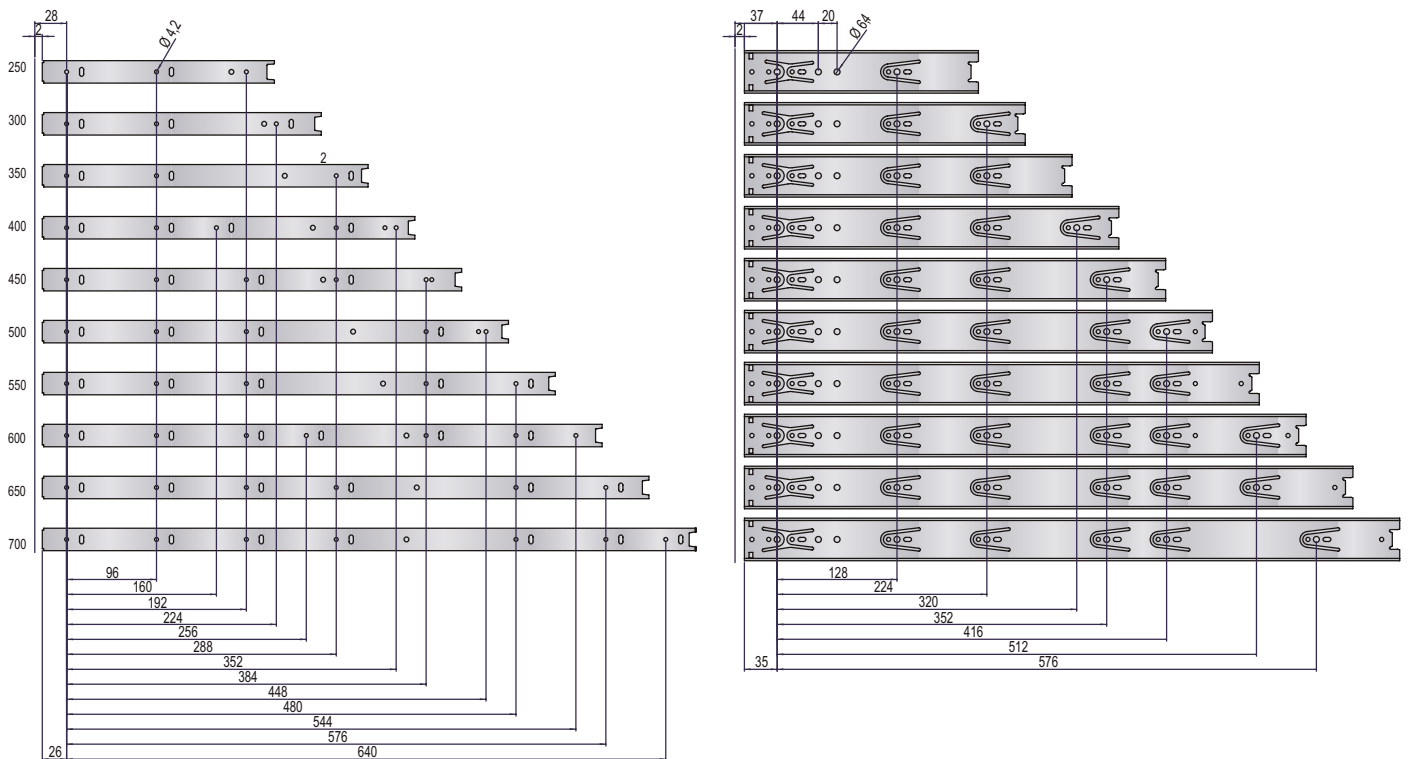

Всеки код е за комплект плъзгачи.

Монтаж

A	300	350	400	450	500	550	600
B	288	350	404	454	504	554	604

Телескопичен плъзгач С45-Х2 , пълно изтегляне

■ CISNE-45-X2

Дължина на плъзгача	Код	Цена, лв с ДДС	Товароносимост
250	306-785025754	10,10	30 k2
300	306-785030750	11,50	
350	306-785035753	13,00	
400	306-785040753	15,10	
450	306-785045752	17,20	
500	306-785050755	19,80	
550	306-785055751	21,50	
600	306-785060754	23,30	
650	306-785065750	25,80	
700	306-785070753	26,60	

Всеки код е за комплект плъзгачи.

Монтаж

A	250	300	350	400	450	500	550	600	650	700
B	275	325	375	425	475	525	575	625	675	725

Телескопичен плъзгач C45-X2 PUSH, пълно изтегляне

■ CISNE-45-X2 PUSH

Дължина на плъзгача	Код	Цена, лв с ДДС	Товароносимост
300	306-785230751	20,40	10 k-ма
350	306-785235754	25,20	
400	306-785240750	25,90	
450	306-785245753	28,00	5 k-ма
500	306-785250756	30,00	
550	306-785255752	32,40	
600	306-785260755	35,20	